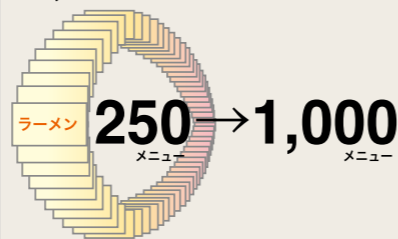

1000メニュー

■メニュー登録数が4倍の1,000に!!

※当社従来機「BT-Vシリーズ」との比較です。
※出荷時オプションです。