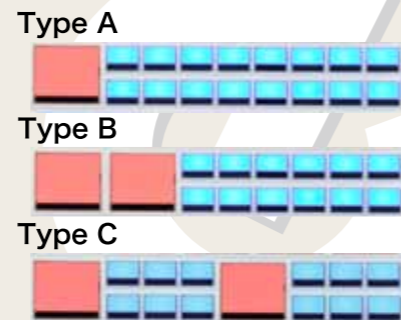

3パターンから選べます

■しかも抗菌口座ボタン