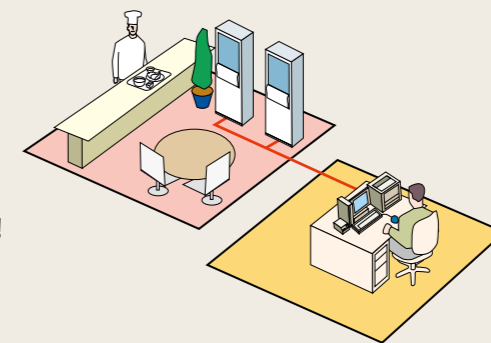

システム連携

通信機能(オプション)を付けることによりLAN接続でパソコンに売上データを収集できますので、売上管理・商品管理に力を発揮します。

USB & 売上集計

■USBメモリも利用できます!!

1. 売上データも簡単に取得できます。
2. パソコンで管理できます。
3. 設定データも簡単に読み取れます。

■売上収集ができます!!

1. ファイル転送機能を利用した売上ファイルの収集が出来ます。
2. 設定ファイルの配信も出来ます。(FTP)

※売上集計はオプションです。