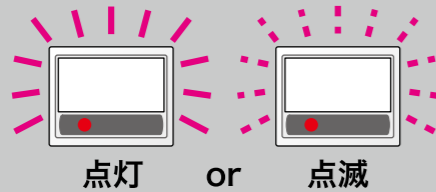

※発光色はイメージで、実際の発光色と異なります。