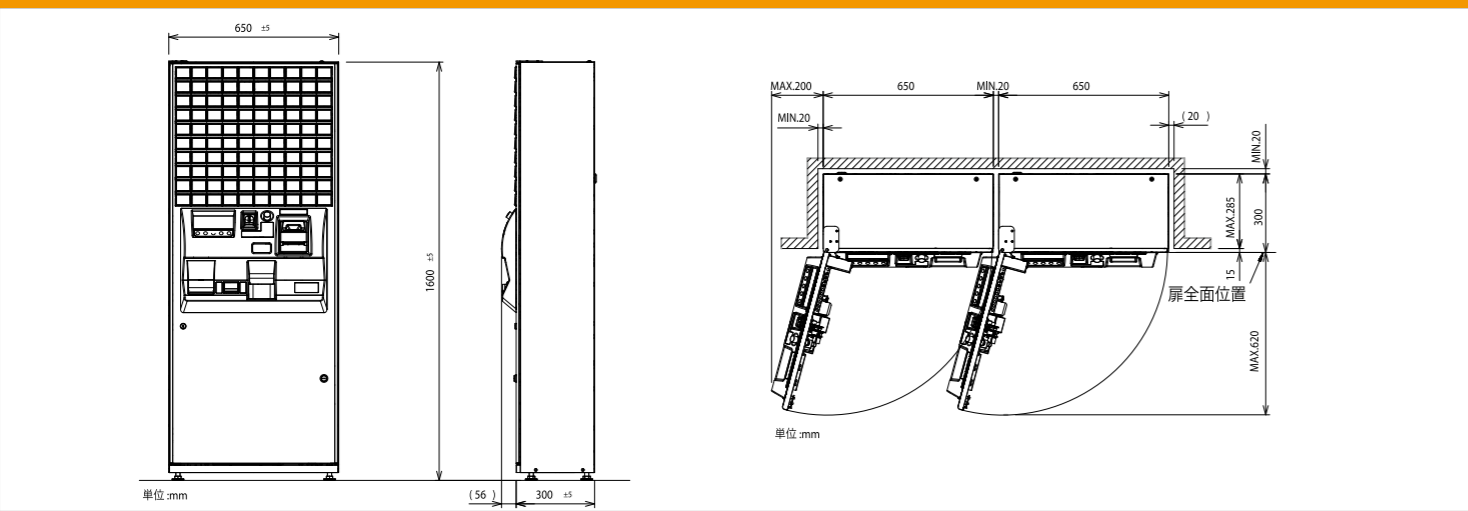

寸法図・保守エリア

券見本・帳票

30mm券 (原寸)

00050 08.-3.13
ハンバーグステーキ
10:00 ¥1000-
〇〇〇〇レストラン

45mm券

親子丼 親子丼
07.-3.21
12:53 〇〇〇レストラン ¥150-
01

60mm券

入浴券 (子供)
06.10.-7
16:47 〇〇〇ランド ¥300-
01

BT-eシリーズの主な仕様

型式	BT-e212 (高額タイプ)	BT-e211 (低額タイプ)
口座数	最大100口座 (看板付きの場合 最大92口座)	
券寸法	幅: 57.5mm × 長さ: 30, 45, 60, 90, 120mm	
印刷用紙	感熱ロール紙 長さ: 300m (30mm券 1万枚相当)	
印刷方式	サーマルドット方式	
発券速度	30mm券発行で約1.5秒	
印字内容	価格、設定文字、発行者名、券券時刻、日時、No.、号機No.、その他	
印字文字種	英文字、ひらがな、カタカナ、記号、JIS第一/第二水準漢字	
2ロール機能	オートチェンジ機能 (ロール紙2巻セットによる自動切替機能)	
印刷済ロール	幅: 57.5mm × 長さ: 55~120mm	
使用貨幣	1万円札、5千円札、2千円札、千円札、500円、100円、50円、10円硬貨	2千円札、千円札、500円、100円、50円、10円硬貨
紙幣収納方式	3区分整列方式	整列混合方式
紙幣収納枚数	1万円札 約400枚 (2千円札との合計枚数) 5千円札 約250枚 2千円札 約400枚 (1万円札との合計枚数) 千円札 約880枚	混合 約400枚
紙幣釣銭	千円、5千円	-
硬貨釣銭	500円 約350枚 (ホッパー式、別に硬貨回収箱有り) 100円 約1,000枚 (ホッパー式、別に硬貨回収箱有り) 50円 約600枚 (ホッパー式、別に硬貨回収箱有り) 10円 約1,000枚 (ホッパー式、別に硬貨回収箱有り)	
集計様式	メニュー/口座/グループ/売れ筋形式から集計印字形式を指定	
その他帳票	グループ集計、時間帯別集計、時間帯別グループ集計、入出金情報 他	
鍵	本体扉キー、係員キー、金銭 (硬貨部扉 / 紙幣収納部扉) キー	
リモコン	設定用リモコン (赤外線方式) W61mm × D100mm × H18.5mm 質量 約121kg (オプション含まず) 約105kg (オプション含まず)	
外形寸法	W650mm × D300mm × H1,600mm ※突起部除く	
定格消費電力	73/73(50/60Hz) 67/67(50/60Hz)	
設置環境	屋内 温度: +5~40℃、湿度: 30~80%RH (結露なきこと)	