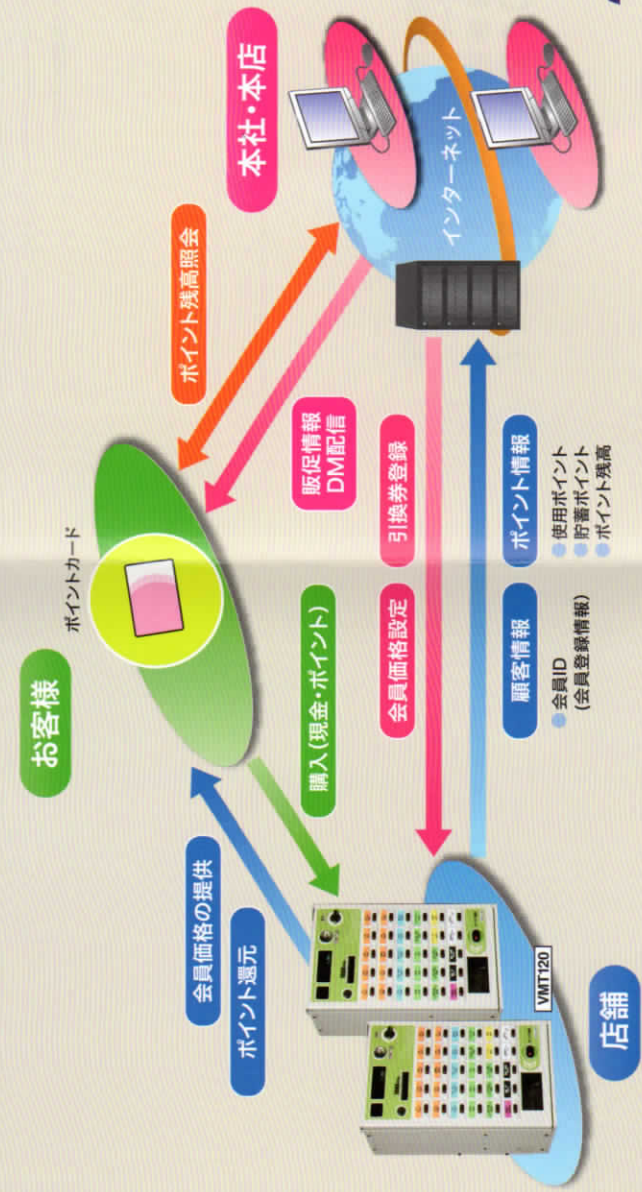

最小コストで最高機能、そして経営刷新へ!!

オペラル
Operal
VMT-120/VMT-200

VMT-200

超小型 奥行きわずか25cmの卓上型。設置場所を選びません!!

ボタン設定 品目の登録・変更はすべてリモコン操作。本体に触れることはありません!!

LEDライト搭載 ボタン毎に独立したLEDライトを採用。球切れもなく鮮明に表示できます!!

架台タイプ

会員ポイントカードに対応した最新機種 VMT-120

ニーズに合わせた機能を実現

複数枚購入・品目別販売時間帯設定、回数券発行、当たり券発行機能が追加。さらにオプションにて会員ポイントカード機能もご用意しました。

店舗にあわせた色彩を提案

前面パネルはグリーン以外にオプションでピンクとブルーの2色をご用意しています。店舗の雰囲気に合わせてコーディネートしてください。

オールインワンの高機能機種 VMT-200

卓上型最大級の品目数 余裕の42品目

最大42品目登録可能。サイドメニュー、トップピング、ドリンクメニューに至るまで、一台で対応できます。ボタン切り替え不要の42品目直接表示。お客様も迷うことがありません。回転率アップに貢献します。

大容量つり銭補助チューブ搭載

最大450枚のつり銭補助チューブを搭載。10円硬貨/100円硬貨の設定ができるため、店舗に合わせた対応が可能。つり銭切れの心配がありません。

架台タイプ
両替機付

● 会員ポイントサービス

会員ポイントサービスでリピーターを獲得

会員ならではのサービスを提供することで、お得意様を増やし、顧客の囲い込みを図ることができます。

携帯ダイレクトメールによる情報発信

キャンペーンや新商品等のお得な情報をタイムリーに発信することで、訴求効果を最大限に高めることができます。